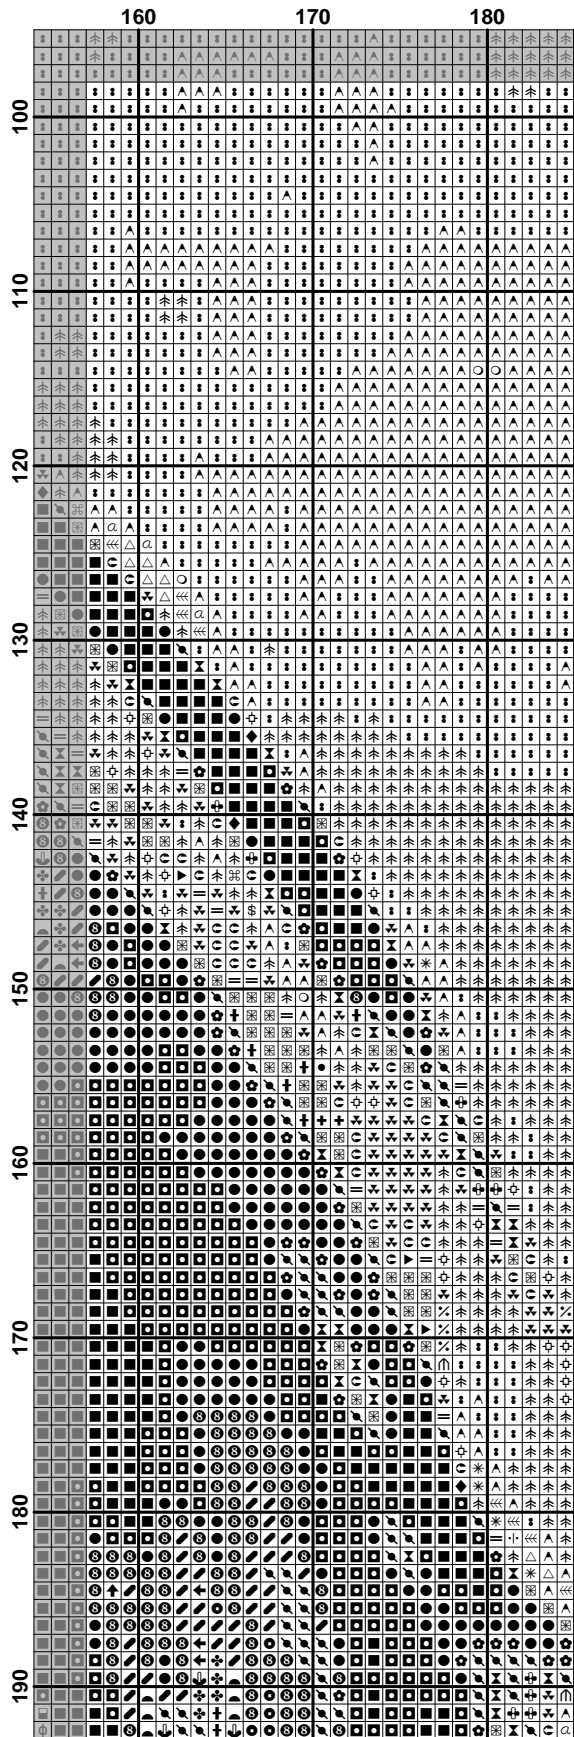

80	90	100	110	120	130	140	150
100	+	+	+	+	+	+	+	+
110	+	+	+	+	+	+	+	+
120	+	+	+	+	+	+	+	+
130	+	+	+	+	+	+	+	+
140	+	+	+	+	+	+	+	+
150	+	+	+	+	+	+	+	+
160	+	+	+	+	+	+	+	+
170	+	+	+	+	+	+	+	+
180	+	+	+	+	+	+	+	+
190	+	+	+	+	+	+	+	+